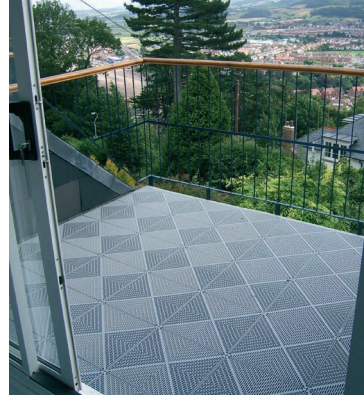

Jednostavna ugradnja

Pločice se jednostavno spoje tapkanjem gumenim čekićem po isturenim prstenovima. Nisu potrebni posebni alati, ljepila ili vijci. Koristite pilu za rezanje kako bi savršeno uklopili pločice.

Minimalno održavanje

Bergo pločice ne zahtijevaju gotovo nikakvo održavanje. Uobičajeno održavanje kao što je povremeno brisanje vlažnom krpom, usisavanje i / ili pranje crijevom je obično sve što je potrebno. BERGO UNIQUE pločice mogu stajati napolju i ljeti i zimi. Vaš pod će biti u dobrom stanju iz godine u godinu.

Pribor

- Rubna traka - 376 x 55 mm, za pametan i siguran završetak.
- Traka za čoškove - 55 x 55 mm.
- Kabel traka - 376 x 55 mm, za prikrivanje kablova ispod poda. U većini slučajeva dozvoljen je jedan red kabel trake na svaki osmi red Bergo podloge sistem 2. Previše redova sa kabel trakom može dovesti do sprječavanja širenja poda, posebno u sredinama koje su izložene temperaturama koje variraju.
- Poprečni komada - 55 x 55 mm, koji se koristi kada se dvije linije iznad kabel trake ukrste jedna sa drugom.
- Demontažni alat - za jednostavnu demontažu i preuređivanje poda.

Tehničke informacije

Materijal: Polipropilen sa UV stabilizatorima
Veličina pločice: 380 x 380 mm.
Debljina pločice: 10,2 mm.
Packaging: 1 m² / package = 7 tiles.
5 m² / carton = 35 tiles.
Boje: Dostupno u nekoliko standardnih boja.

NAPRAVLJENO U ŠVEDSKOJ