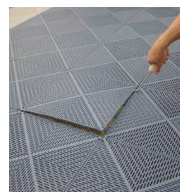

Jednostavna ugradnja

Pločice se jednostavno spoje tapkanjem gumenim čekićem po isturenim prstenovima. Nisu potrebni posebni alati, ljepila ili vijci. Koristite pilu za rezanje kako bi savršeno uklopili pločice.

Minimalno održavanje

Bergo pločice ne zahtijevaju gotovo nikakvo održavanje. Uobičajeno održavanje kao što je povremeno brisanje vlažnom krpom, usisavanje i / ili pranje crijevom je obično sve što je potrebno. BERGO UNIQUE pločice mogu stajati napolju i ljeti i zimi. Vaš pod će biti u dobrom stanju iz godine u godinu.

Pribor

- Rubna traka - 376 x 55 mm, za pametan i siguran završetak.
- Traka za čoškove - 55 x 55 mm.
- Kabel traka - 376 x 55 mm, za prikrivanje kablova ispod poda. U većini slučajeva dozvoljen je jedan red kabel trake na svaki osmi red Bergo podloge sistem 2. Previše redova sa kabel trakom može dovesti do sprječavanja širenja poda, posebno u sredinama koje su izložene temperaturama koje variraju.
- Poprečni komada - 55 x 55 mm, koji se koristi kada se dvije linije iznad kabel trake ukrste jedna sa drugom.
- Demontažni alat - za jednostavnu demontažu i preuređivanje poda.

Tehničke informacije

Materijal: Polipropilen sa UV stabilizatorima
Veličina pločice: 380 x 380 mm.
Debljina pločice: 10,2 mm.
Packaging: 1 m² / package = 7 tiles.
5 m² / carton = 35 tiles.
Boje: Dostupno u nekoliko standardnih boja.

NAPRAVLJENO U ŠVEDSKOJ

Demontažni alat