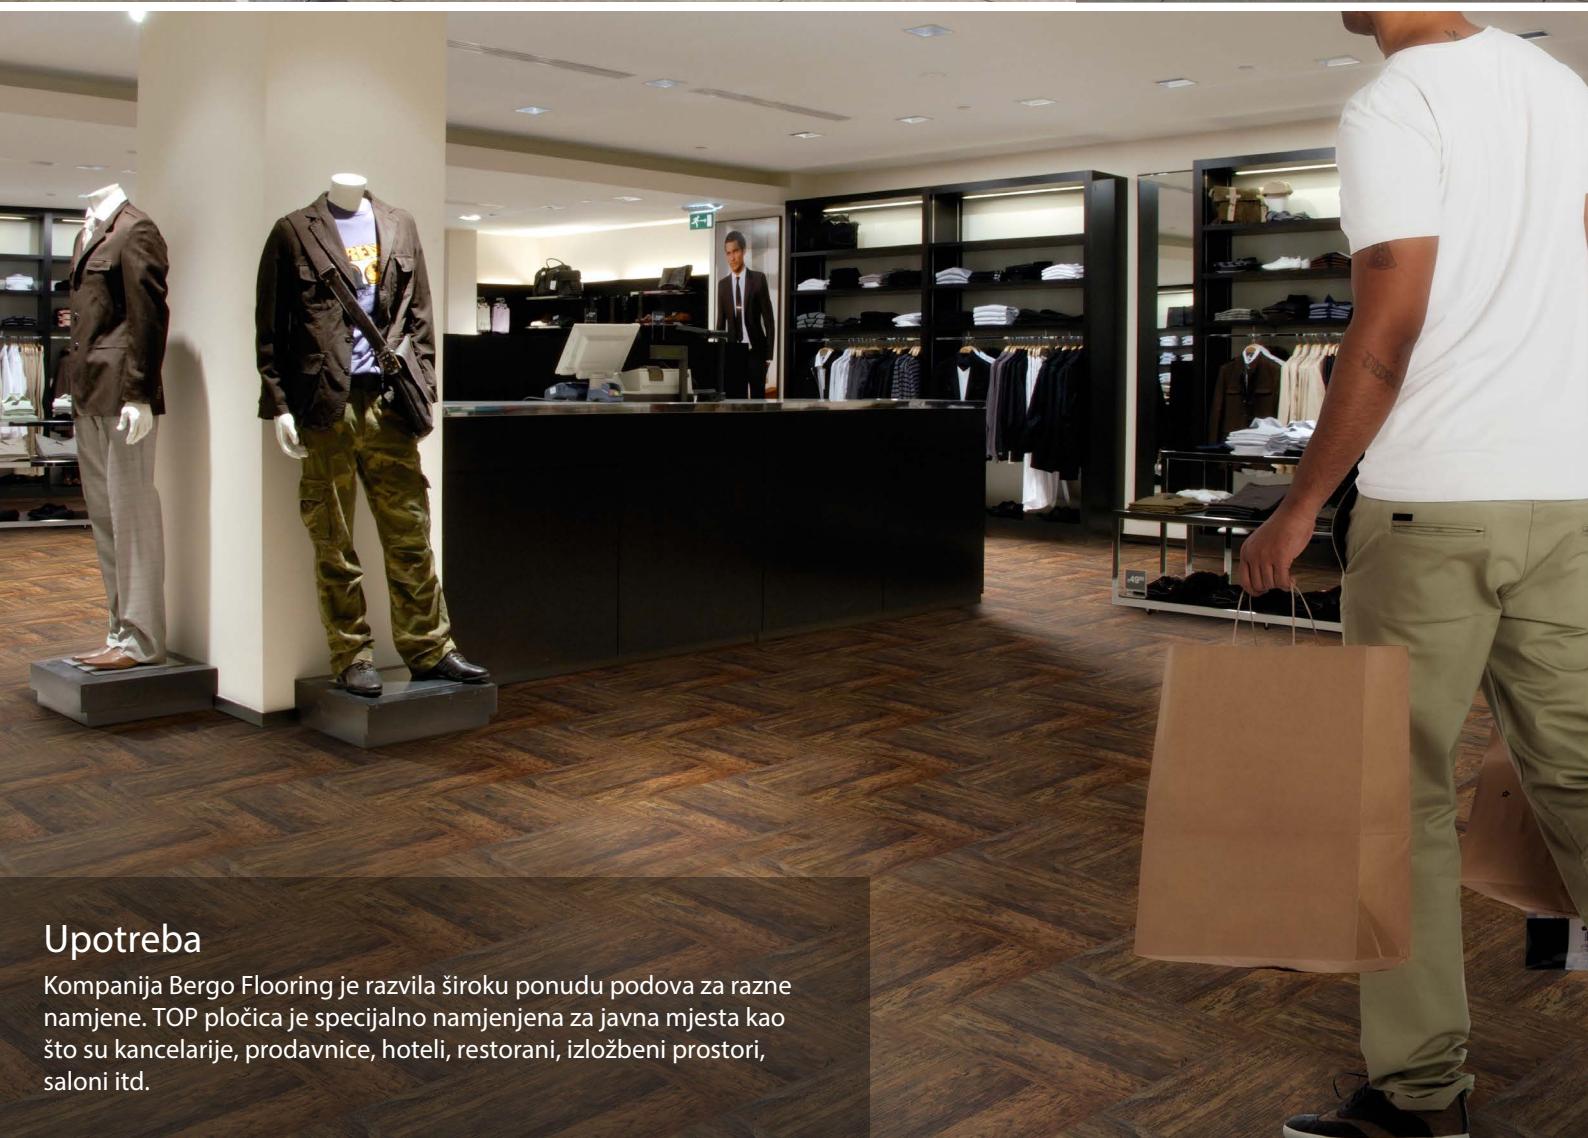

Upotreba

Kompanija Bergo Flooring je razvila široku ponudu podova za razne namjene. TOP pločica je specijalno namjenjena za javna mjesta kao što su kancelarije, prodavnice, hoteli, restorani, izložbeni prostori, saloni itd.