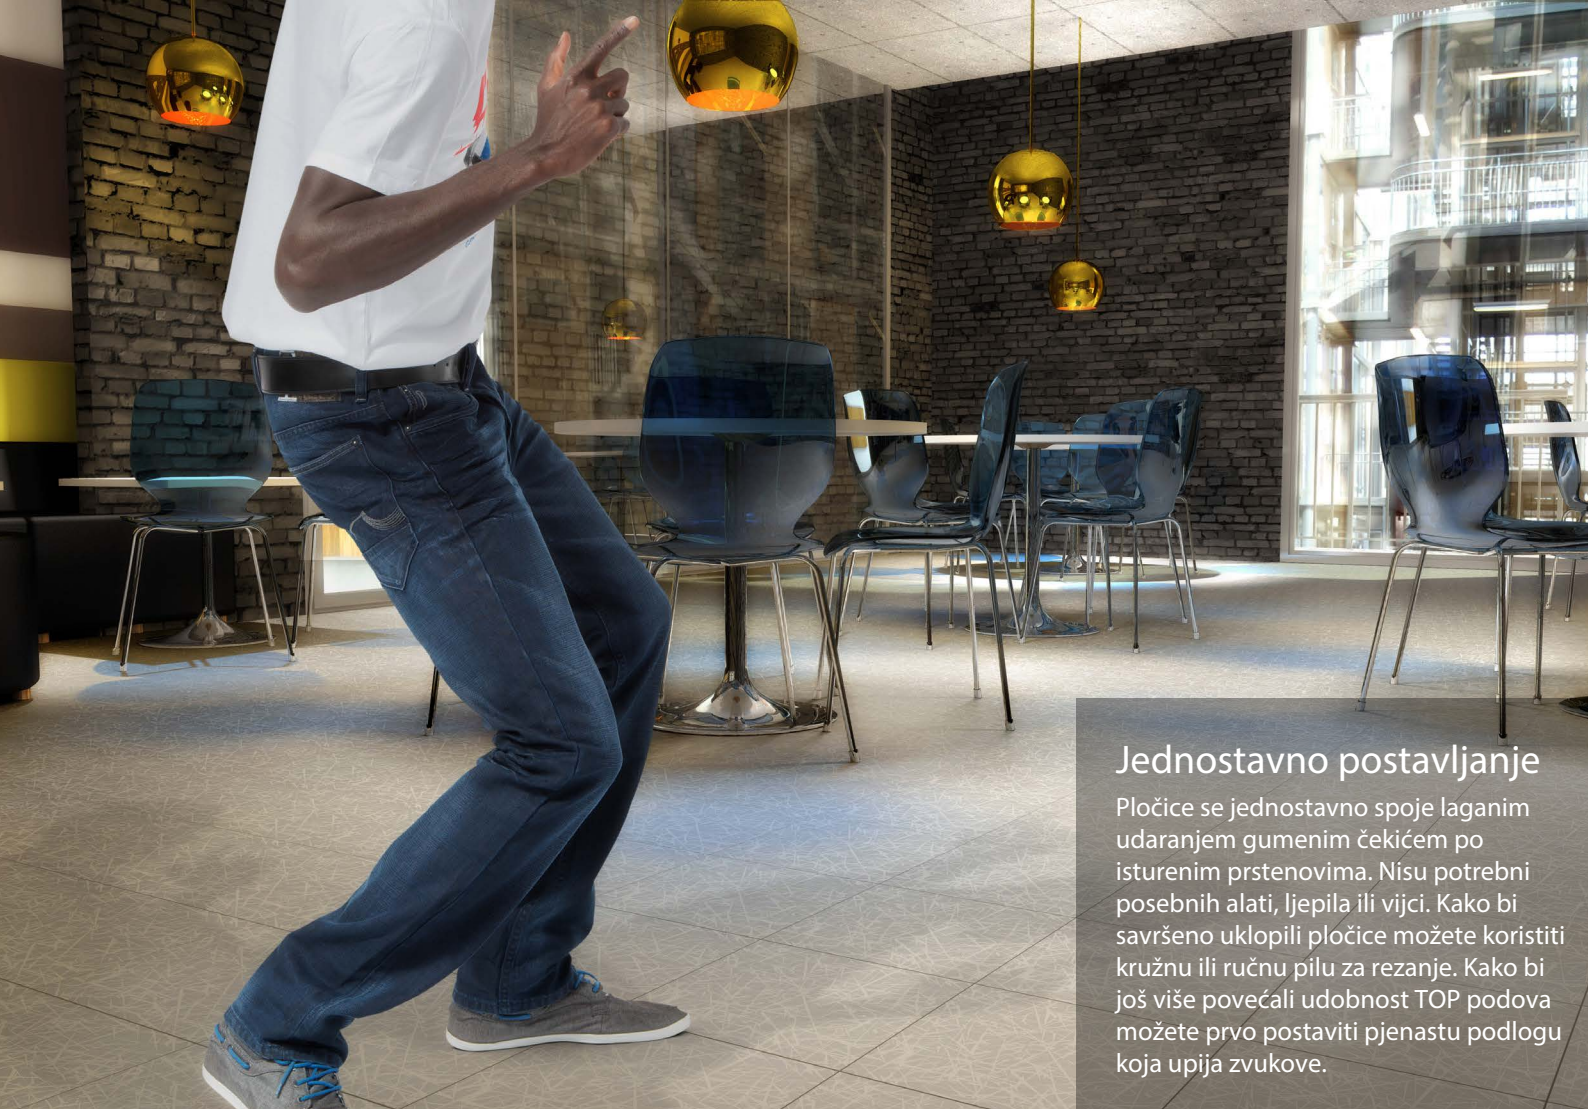

Jednostavno postavljanje

Pločice se jednostavno spoje laganim udaranjem gumenim čekićem po isturenim prstenovima. Nisu potrebni posebni alati, ljepila ili vijci. Kako bi savršeno uklopili pločice možete koristiti kružnu ili ručnu pilu za rezanje. Kako bi još više povećali udobnost TOP podova možete prvo postaviti pjenastu podlogu koja upija zvukove.